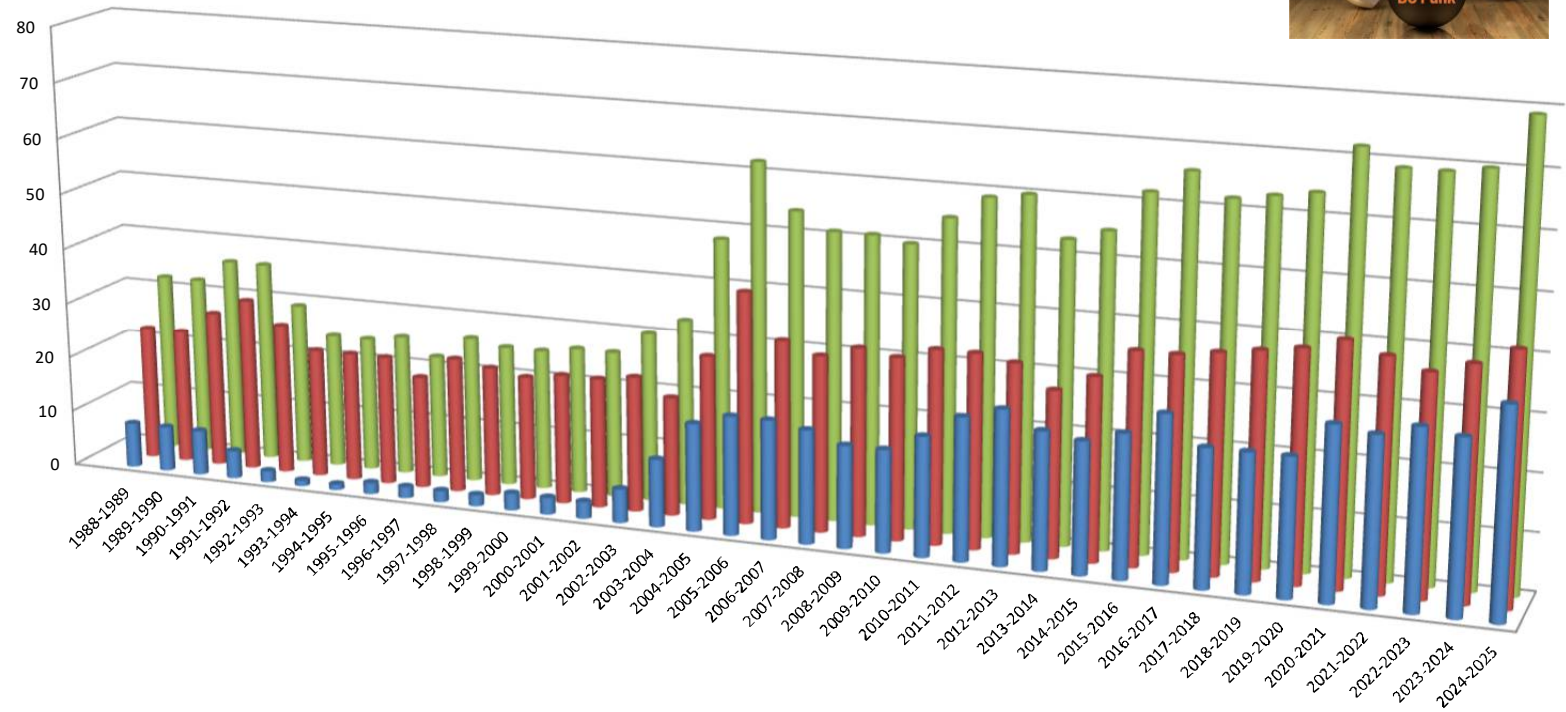

Mitglieder Sportunion BC Funk

Saison	weiblich	männlich	gesamt
1988-1989	8	24	32
1989-1990	8	24	32
1990-1991	8	28	36
1991-1992	5	31	36
1992-1993	2	27	29
1993-1994	1	23	24
1994-1995	1	23	24
1995-1996	2	23	25
1996-1997	2	20	22
1997-1998	2	24	26
1998-1999	2	23	25
1999-2000	3	22	25
2000-2001	3	23	26
2001-2002	3	23	26
2002-2003	6	24	30
2003-2004	12	21	33
2004-2005	19	29	48
2005-2006	21	41	62
2006-2007	21	33	54
2007-2008	20	31	51
2008-2009	18	33	51
2009-2010	18	32	50
2010-2011	21	34	55
2011-2012	25	34	59
2012-2013	27	33	60
2013-2014	24	29	53
2014-2015	23	32	55
2015-2016	25	37	62
2016-2017	29	37	66
2017-2018	24	38	62
2018-2019	24	39	63
2019-2020	24	40	64
2020-2021	30	42	72
2021-2022	29	40	69
2022-2023	31	38	69
2023-2024	30	40	70
2024-2025	36	43	79

Mitgliederentwicklung Sportunion BC Funk

	1988	1989	1990	1991	1992	1993	1994	1995	1996	1997	1998	1999	2000	2001	2002	2003	2004	2005	2006	2007	2008	2009	2010	2011	2012	2013	2014	2015	2016	2017	2018	2019	2020	2021	2022	2023	2024	2025
weiblich	8	8	8	5	2	1	1	2	2	2	2	3	3	3	6	12	19	21	21	20	18	18	21	25	27	24	23	25	29	24	24	24	30	29	31	30	36	
männlich	24	24	28	31	27	23	23	20	24	23	22	23	23	24	21	29	41	33	31	33	32	34	34	33	29	32	37	37	38	39	40	42	40	38	40	43		
gesamt	32	32	36	36	29	24	24	25	22	26	25	25	26	26	30	33	48	62	54	51	51	50	55	59	60	53	55	62	66	62	63	64	72	69	69	70	79	